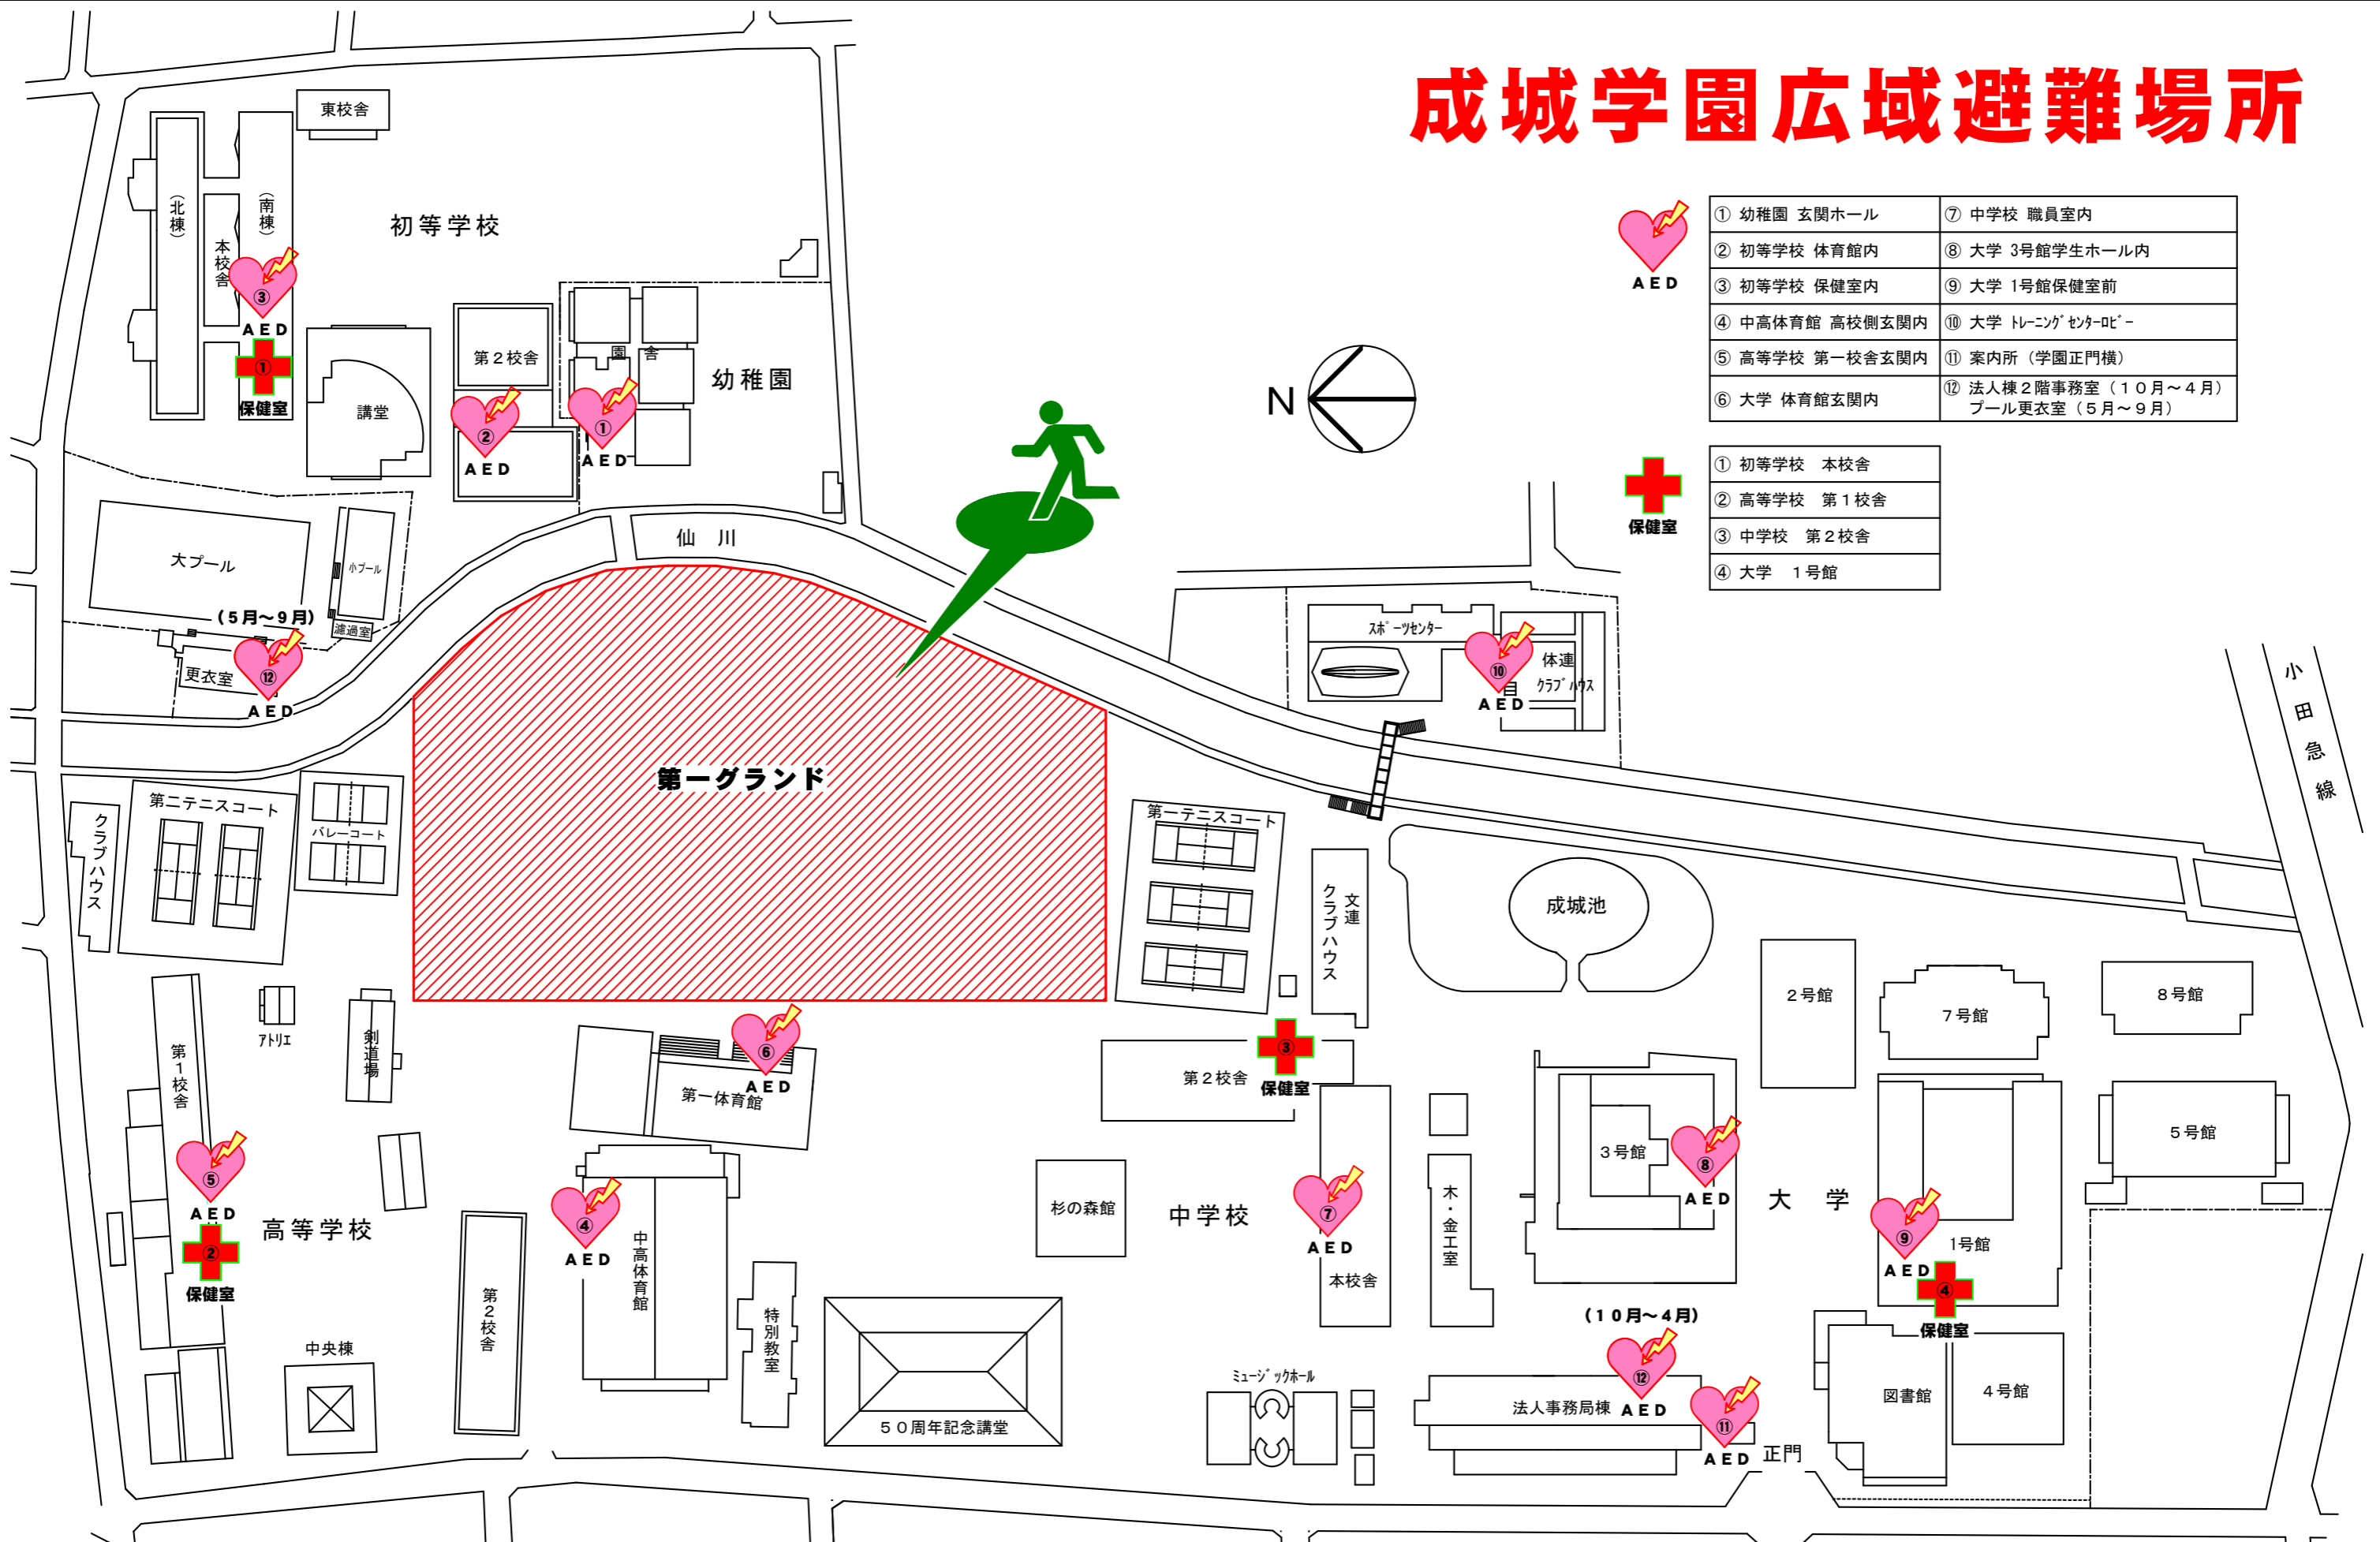

成城学園広域避難場所

① 幼稚園 玄関ホール	⑦ 中学校 職員室内
② 初等学校 体育館内	⑧ 大学 3号館学生ホール内
③ 初等学校 保健室内	⑨ 大学 1号館保健室前
④ 中高体育館 高校側玄関内	⑩ 大学 トレーニングセンター内
⑤ 高等学校 第一校舎玄関内	⑪ 案内所 (学園正門横)
⑥ 大学 体育館玄関内	⑫ 法人棟2階事務室 (10月~4月) プール更衣室 (5月~9月)

① 初等学校 本校舎
② 高等学校 第1校舎
③ 中学校 第2校舎
④ 大学 1号館

大きな揺れを感じたときは

- ①揺れの間は、落下物や転倒物に気をつけて、身を伏せて安全を確保して下さい。
建物の中にいる場合、外に飛び出すとかえって危険です。
学園の建物は、すべて耐震工事を完了しており、安全です。
- ②その後の避難は、学園教職員の指示に従って下さい。
- ③安全確保のために、ご協力をお願いします。